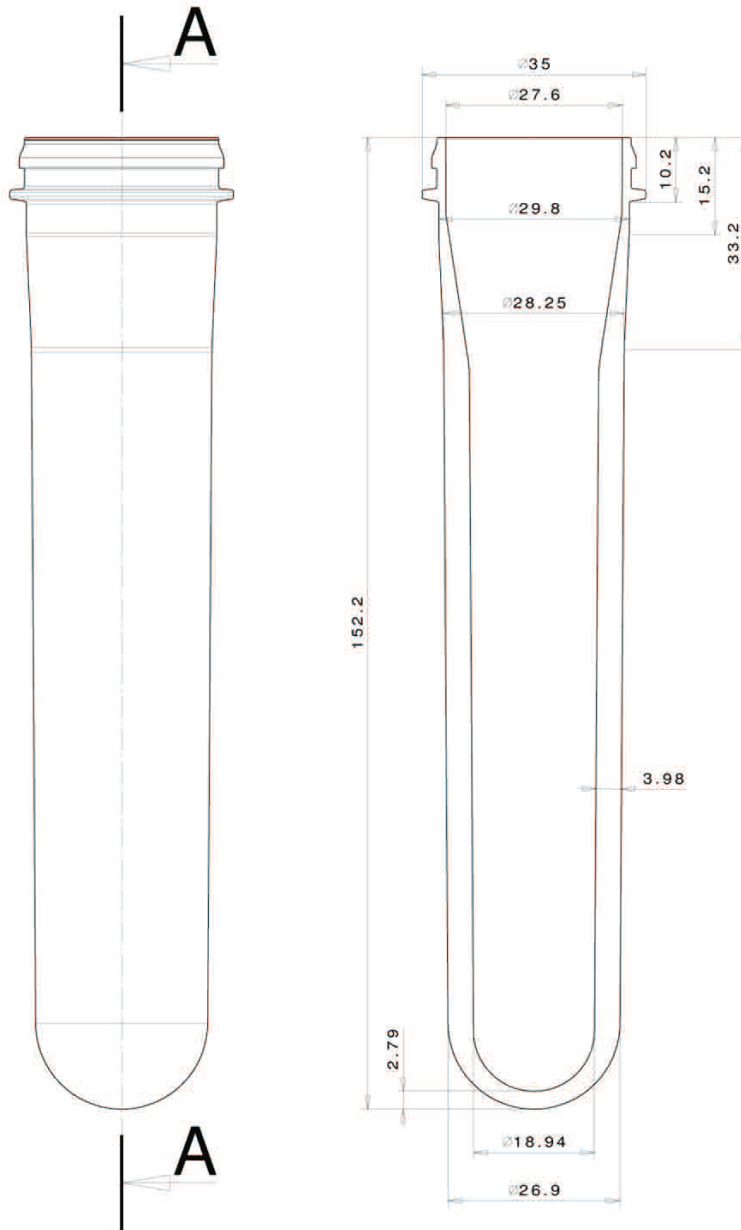

108967

32/28 - 54 gram; PET Preform, Clear
K.G. International - sales@kgint.com - +1 305 499-9816

SCALE 1/1 (mm)
MATERIAL PET
WEIGHT 54,00 ± 0,50 gr
QUALITY ISO EN 9001